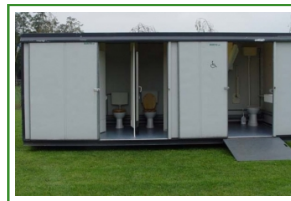

## Toilet/doucheunit mindervalide nr. 200

### Artikelnummer: 200

Deze toiletunit kan gecombineerd gebruikt worden, voor als douchegelegenheid of als mindervalide toilet. De unit is uitgevoerd met een gescheiden ruimte, daardoor is er een aparte ingang voor de dames- en herenruimte en een apart ingang voor de douchegelegenheid of als mindervalide ruimte.

#### Dames- / herenruimte bestaat uit:

- 3 dames toiletten
- 1 heren toilet
- 2 urinoirs
- 2 wastafels met spiegels
- koud en warm stromend water
- zeepdispensers
- handdoekpapier automaten
- verlichting
- afvalcontainers
- toiletpapier
- gescheiden ruimte

#### Mindervalide- / doucheruimte bestaat uit:

- mindervalide toilet
- douche gelegenheid
- wastafel met spiegel
- koud en warm stromend water
- zeepdispenser
- handdoekpapier automaat
- verlichting
- afvalcontainer