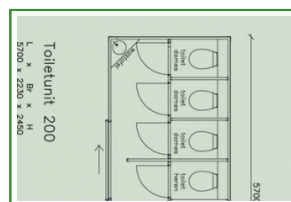

### Artikelnummer: 200

Deze toiletunit kan gecombineerd gebruikt worden, voor als douchegelegenheid of als mindervalide toilet. De unit is uitgevoerd met een gescheiden ruimte, daardoor is er een aparte ingang voor de dames- en herenruimte en een apart ingang voor de douchegelegenheid of als mindervalide ruimte.

#### Dames- / herenruimte bestaat uit:

- 3 dames toiletten
- 1 heren toilet
- 2 urinoirs
- 2 wastafels met spiegels
- koud en warm stromend water
- zeepdispensers
- handdoekpapier automaten
- verlichting
- afvalcontainers
- toiletpapier
- gescheiden ruimte