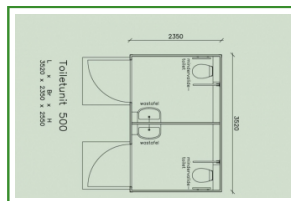

Toiletunit mindervalide nr. 500

Artikelnummer: 500

Deze mindervalide toiletunit is uitgevoerd met 2 gescheiden ruimtes met een beide een eigen ingang. Het voordeel van deze unit is dat uw een grotere capaciteit heeft voor de mindervalide bezoekers.

Beide ruimtes bestaan uit:

- mindervalide toilet
- wastafel met spiegel
- koud stromend water
- zeepdispenser
- handdoekpapier automaat
- verlichting
- afvallemmer
- toiletpapier