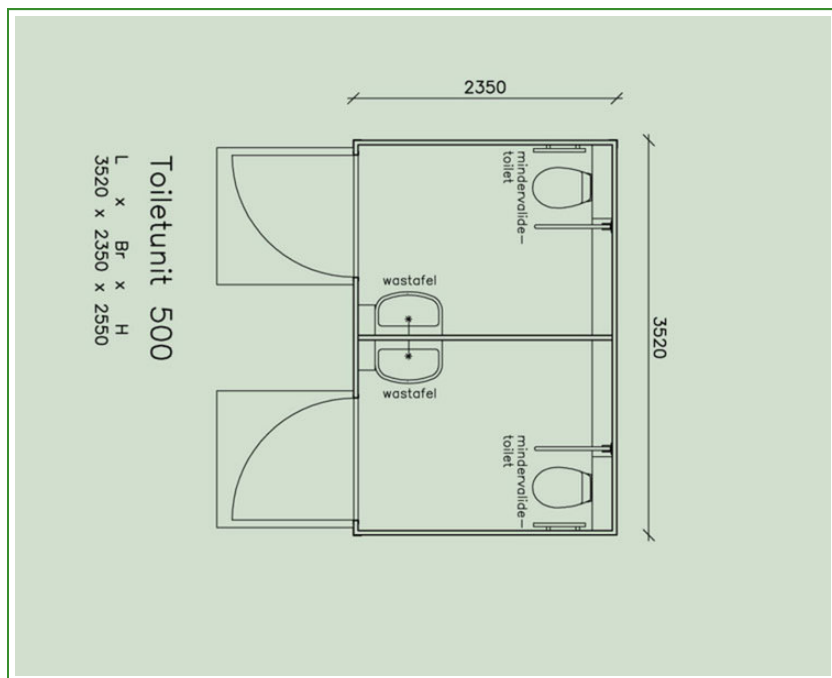

Toiletunit mindervalide nr. 500

Artikelnummer: 500

Deze mindervalide toiletunit is uitgevoerd met 2 gescheiden ruimtes met een beide een eigen ingang. Het voordeel van deze unit is dat uw een grotere capaciteit heeft voor de mindervalide bezoekers.

Beide ruimtes bestaan uit:

- mindervalide toilet
- wastafel met spiegel
- koud stromend water
- zeepdispenser
- handdoekpapier automaat
- verlichting
- afvallemmer
- toiletpapier