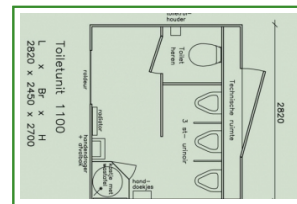

Luxe toiletunit nr. 1100

Artikelnummer: 1100

Deze luxe unit is compact en luxe uitgevoerd daarom wordt de unit veel gebruikt bij luxe feesten voordelen van deze unit zijn dat hier standaard een vermalerpomp ingebouwd is, en dat deze unit met een meeneemheftruck geplaatst wordt wat veel voordelen geeft omdat deze unit weinig ruimte nodig heeft om deze te plaatsen.

Deze unit bestaat uit:

- 3 urinoirs
- 1 herentoilet
- luxe wastafel met spiegel
- zeepdispenser
- elektrische handdroger 380V / 32A
- handdoekpapier automaat
- luchtverfrissers
- elektrische verwarming
- verlichting
- afvalermer
- asbakken
- toiletborstel
- toiletpapier

Deze unit kan uitstekend met de toiletunit nr. 1000 (damesbox) gecombineerd worden.